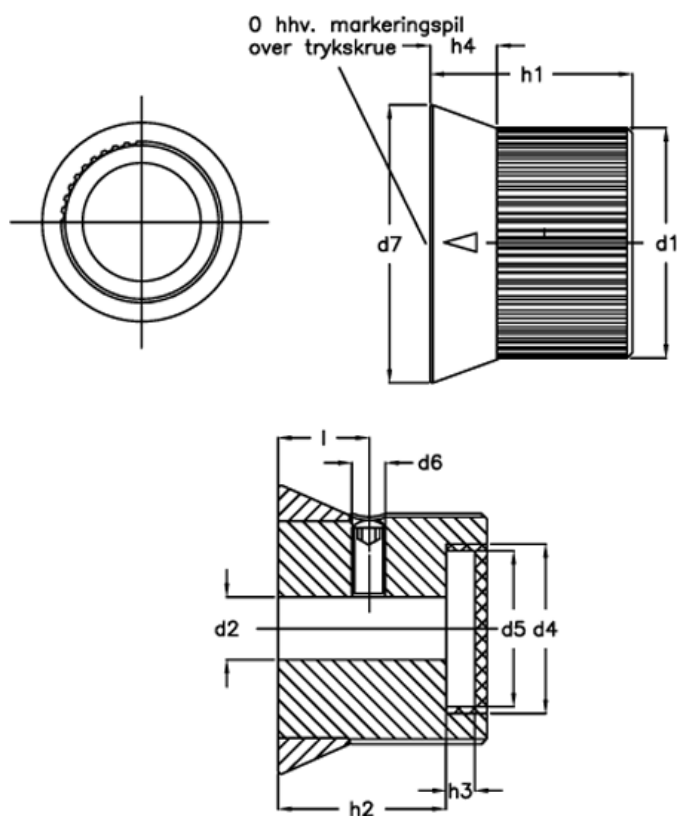

Article number: 20620138

Description: E+G Control knob
GN 726.2-22-B5-A-1

Measures

d1 = 22	h3 = 4.3
d2 = B5	h4 = 8
d4 = 16	l = 13
d5 = 14	
d6 = M4	
d7 = 27.5	
h1 = 22	
h2 = 16	